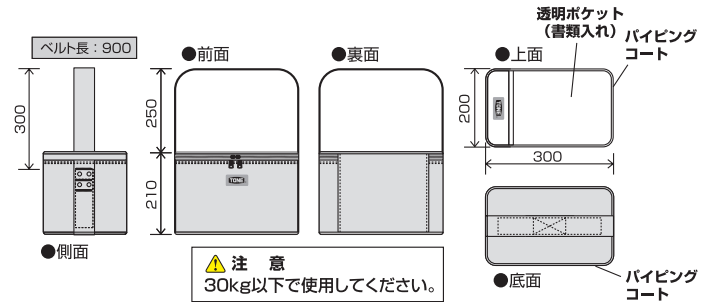

ボルトバッグ

NEW ボルト類の収納・運搬に便利なバッグに
イエローとグリーンの新色が仲間入り!!

内部に水が浸入しにくいように
防水加工された軽量で丈夫な
1680Dポリプロピレン生地を使用!!

●BGBB1 (ブラック)

ボルトバッグ

BOLT BAG

製品番号	カラー	寸法 (全長×幅×高さ) (mm)	梱包入数 (通常)	質量 (g)	メーカー希望 小売価格
BGBB1	ブラック	300×200×210 (ベルト除く)	1	855	¥2,950
BGBB1YL	イエロー		1	855	¥2,950
BGBB1GR	グリーン		1	855	¥2,950

※裁断、縫製によって寸法の誤差が出る場合があります。
※防水生地を使用していますが、水の侵入を完全に防ぐものではありません。

- 使用荷重：30kg以下
- ジッパー付
- 透明ポケット付

●BGBB1YL (イエロー)

●BGBB1GR (グリーン)

ジッパーから細部の縫製に至るまでこだわり、
重量物にも耐えるタフさと使いやすさを両立!!

- ボルト・ナットや工具類が収納・運搬できるバッグ
- 力のかかる部分は縫い込みや金具で補強
- パイピングコードや補強板で型崩れを防止
- 収納品の区別表示などに便利な透明ポケット付
- 開けやすいダブルジッパー採用
- 使わない時はコンパクトに折りたたみ可能