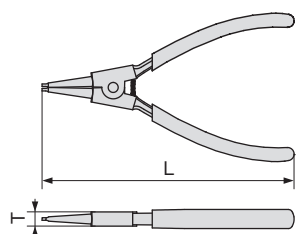

スナップリング(C形止め輪)着脱作業に様々なサイズや種類を用意!!

スナップリングプライヤ (ストレートタイプ・穴用)

SNAP RING PLIERS

製品番号	適応範囲 (mm)	先端φ (mm)	寸法 (mm)		質量 (g)	メーカー希望小売価格	期間限定特別価格
			T	L			
SRPH-125F	8 ~ 25	0.9	9.0	140	95	¥2,750	→ ¥1,900
SRPH-175	19 ~ 60	1.8	9.0	180	163	¥3,040	→ ¥2,100
SRPH-200	40 ~ 100	2.3	9.0	225	199	¥3,800	→ ¥2,700

スナップリングプライヤ (ベントタイプ・穴用)

SNAP RING PLIERS

製品番号	適応範囲 (mm)	先端φ (mm)	寸法 (mm)		質量 (g)	メーカー希望小売価格	期間限定特別価格
			T	L			
SRPH-125BF	8 ~ 25	0.9	9.0	130	94	¥2,850	→ ¥2,000
SRPH-175B	19 ~ 60	1.8	9.0	170	162	¥3,150	→ ¥2,200
SRPH-200B	40 ~ 100	2.3	9.0	210	193	¥3,900	→ ¥2,700

スナップリングプライヤ (ストレートタイプ・軸用)

SNAP RING PLIERS

製品番号	適応範囲 (mm)	先端φ (mm)	寸法 (mm)		質量 (g)	メーカー希望小売価格	期間限定特別価格
			T	L			
SRPS-125F	3 ~ 10	0.9	9.0	140	105	¥2,750	→ ¥1,900
SRPS-125	10 ~ 25	1.3	9.0	140	105	¥2,750	→ ¥1,900
SRPS-175	19 ~ 60	1.8	9.0	180	163	¥3,040	→ ¥2,100
SRPS-200	40 ~ 100	2.3	9.0	225	216	¥3,800	→ ¥2,700

スナップリングプライヤ (ベントタイプ・軸用)

SNAP RING PLIERS

製品番号	適応範囲 (mm)	先端φ (mm)	寸法 (mm)		質量 (g)	メーカー希望小売価格	期間限定特別価格
			T	L			
SRPS-125BF	3 ~ 10	0.9	9.0	130	108	¥2,850	→ ¥2,000
SRPS-125B	10 ~ 25	1.3	9.0	130	108	¥2,850	→ ¥2,000
SRPS-175B	19 ~ 60	1.8	9.0	170	163	¥3,150	→ ¥2,200
SRPS-200B	40 ~ 100	2.3	9.0	210	215	¥3,900	→ ¥2,700