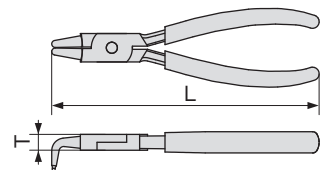

開く
← →

軸用

30%OFF

ストレートタイプ

- 3~10(mm)
- 10~25(mm)
- 19~60(mm)
- 40~100(mm)

30%OFF

ベントタイプ

- 3~10(mm)
- 10~25(mm)
- 19~60(mm)
- 40~100(mm)

スナップリング(C形止め輪)着脱作業に様々なサイズや種類を用意!!

スナップリングプライヤ (ストレートタイプ・穴用)

SNAP RING PLIERS

製品番号	適応範囲 (mm)	先端φ (mm)	寸法 (mm)		質量 (g)	メーカー希望小売価格	期間限定特別価格
			T	L			
SRPH-125F	8 ~ 25	0.9	9.0	140	95	¥2,750	→ ¥1,900
SRPH-175	19 ~ 60	1.8	9.0	180	163	¥3,040	→ ¥2,100
SRPH-200	40 ~ 100	2.3	9.0	225	199	¥3,800	→ ¥2,700

スナップリングプライヤ (ベントタイプ・穴用)

SNAP RING PLIERS

製品番号	適応範囲 (mm)	先端φ (mm)	寸法 (mm)		質量 (g)	メーカー希望小売価格	期間限定特別価格
			T	L			
SRPH-125BF	8 ~ 25	0.9	9.0	130	94	¥2,850	→ ¥2,000
SRPH-175B	19 ~ 60	1.8	9.0	170	162	¥3,150	→ ¥2,200
SRPH-200B	40 ~ 100	2.3	9.0	210	193	¥3,900	→ ¥2,700