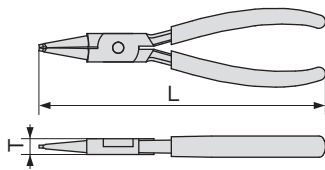

開く
← →

軸用

30%OFF

ストレートタイプ

- 3~10(mm)
- 10~25(mm)
- 19~60(mm)
- 40~100(mm)

30%OFF

ベントタイプ

- 3~10(mm)
- 10~25(mm)
- 19~60(mm)
- 40~100(mm)

スナップリング(C形止め輪)着脱作業に様々なサイズや種類を用意!!

スナップリングプライヤ (ストレートタイプ・穴用)

SNAP RING PLIERS

製品番号	適応範囲 (mm)	先端φ (mm)	寸法 (mm)		質量 (g)	メーカー希望小売価格	期間限定特別価格
			T	L			
SRPH-125F	8 ~ 25	0.9	9.0	140	95	¥2,750	→ ¥1,900
SRPH-175	19 ~ 60	1.8	9.0	180	163	¥3,040	→ ¥2,100
SRPH-200	40 ~ 100	2.3	9.0	225	199	¥3,800	→ ¥2,700

スナップリングプライヤ (ベントタイプ・穴用)

SNAP RING PLIERS

製品番号	適応範囲 (mm)	先端φ (mm)	寸法 (mm)		質量 (g)	メーカー希望小売価格	期間限定特別価格
			T	L			
SRPH-125BF	8 ~ 25	0.9	9.0	130	94	¥2,850	→ ¥2,000
SRPH-175B	19 ~ 60	1.8	9.0	170	162	¥3,150	→ ¥2,200
SRPH-200B	40 ~ 100	2.3	9.0	210	193	¥3,900	→ ¥2,700

スナップリングプライヤ (ストレートタイプ・軸用)

SNAP RING PLIERS

製品番号	適応範囲 (mm)	先端φ (mm)	寸法 (mm)		質量 (g)	メーカー希望小売価格	期間限定特別価格
			T	L			
SRPS-125F	3 ~ 10	0.9	9.0	140	105	¥2,750	→ ¥1,900
SRPS-125	10 ~ 25	1.3	9.0	140	105	¥2,750	→ ¥1,900
SRPS-175	19 ~ 60	1.8	9.0	180	163	¥3,040	→ ¥2,100
SRPS-200	40 ~ 100	2.3	9.0	225	216	¥3,800	→ ¥2,700