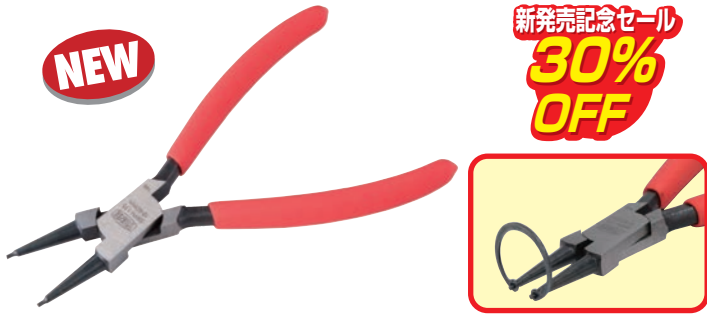

開く
← →

軸用

30%OFF

ストレートタイプ

- 3~10(mm)
- 10~25(mm)
- 19~60(mm)
- 40~100(mm)

30%OFF

ベントタイプ

- 3~10(mm)
- 10~25(mm)
- 19~60(mm)
- 40~100(mm)

スナップリング(C形止め輪)着脱作業に様々なサイズや種類を用意!!

スナップリングプライヤ (ストレートタイプ・穴用)

SNAP RING PLIERS

製品番号	適応範囲 (mm)	先端φ (mm)	寸法 (mm)		質量 (g)	メーカー希望小売価格	期間限定特別価格
			T	L			
SRPH-125F	8 ~ 25	0.9	9.0	140	95	¥2,750	→ ¥1,900
SRPH-175	19 ~ 60	1.8	9.0	180	163	¥3,040	→ ¥2,100
SRPH-200	40 ~ 100	2.3	9.0	225	199	¥3,800	→ ¥2,700