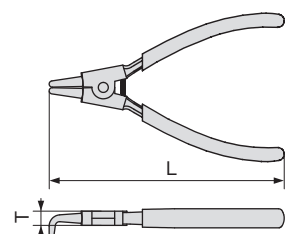

スナップリング(C形止め輪)着脱作業に様々なサイズや種類を用意!!

スナップリングプライヤ (ストレートタイプ・穴用)

SNAP RING PLIERS

製品番号	適応範囲 (mm)	先端φ (mm)	寸法 (mm)		質量 (g)	メーカー希望小売価格	期間限定特別価格
			T	L			
SRPH-125F	8 ~ 25	0.9	9.0	140	95	¥2,750	→ ¥1,900
SRPH-175	19 ~ 60	1.8	9.0	180	163	¥3,040	→ ¥2,100
SRPH-200	40 ~ 100	2.3	9.0	225	199	¥3,800	→ ¥2,700

スナップリングプライヤ (ベントタイプ・穴用)

SNAP RING PLIERS

製品番号	適応範囲 (mm)	先端φ (mm)	寸法 (mm)		質量 (g)	メーカー希望小売価格	期間限定特別価格
			T	L			
SRPH-125BF	8 ~ 25	0.9	9.0	130	94	¥2,850	→ ¥2,000
SRPH-175B	19 ~ 60	1.8	9.0	170	162	¥3,150	→ ¥2,200
SRPH-200B	40 ~ 100	2.3	9.0	210	193	¥3,900	→ ¥2,700

スナップリングプライヤ (ストレートタイプ・軸用)

SNAP RING PLIERS

製品番号	適応範囲 (mm)	先端φ (mm)	寸法 (mm)		質量 (g)	メーカー希望小売価格	期間限定特別価格
			T	L			
SRPS-125F	3 ~ 10	0.9	9.0	140	105	¥2,750	→ ¥1,900
SRPS-125	10 ~ 25	1.3	9.0	140	105	¥2,750	→ ¥1,900
SRPS-175	19 ~ 60	1.8	9.0	180	163	¥3,040	→ ¥2,100
SRPS-200	40 ~ 100	2.3	9.0	225	216	¥3,800	→ ¥2,700

スナップリングプライヤ (ベントタイプ・軸用)

SNAP RING PLIERS

製品番号	適応範囲 (mm)	先端φ (mm)	寸法 (mm)		質量 (g)	メーカー希望小売価格	期間限定特別価格
			T	L			
SRPS-125BF	3 ~ 10	0.9	9.0	130	108	¥2,850	→ ¥2,000
SRPS-125B	10 ~ 25	1.3	9.0	130	108	¥2,850	→ ¥2,000
SRPS-175B	19 ~ 60	1.8	9.0	170	163	¥3,150	→ ¥2,200
SRPS-200B	40 ~ 100	2.3	9.0	210	215	¥3,900	→ ¥2,700