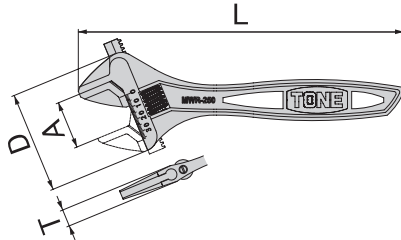

ガタが少ないハイパーウォームモンキレンチ。 強度を維持しながら、徹底した軽量化設計。

製品動画

ハイパーウォームモンキレンチ (目盛付)

HYPER WORM ADJUSTABLE WRENCH (with GRADUATION)

製品番号	目盛表示 (mm)	寸法 (mm)				梱包入数 (通常)	質量 (g)	メーカー希望小売価格
		D	A	T	L			
MWR-100	0 ~ 14	32.5	14	8.5	100	6	42	¥3,000
MWR-150	0 ~ 26	56	26	10.7	150	6	125	¥3,000
MWR-200	0 ~ 30	62	30	13.2	200	6	220	¥3,200
MWR-250	0 ~ 36	77	36	14.2	250	6	335	¥4,000
MWR-300	0 ~ 46	98	46	16.5	300	6	580	¥5,500
NEW MWR-375	0 ~ 46	110	46	23	375	1	1230	¥12,000
NEW MWR-450	0 ~ 55	129	55	24	450	1	1765	¥18,000

※寸法 A は最大口開き幅です。