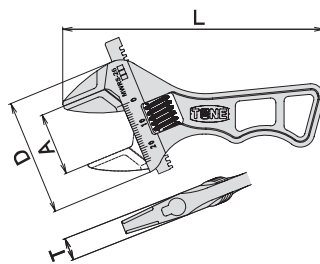

極限まで軽量化とガタつき抑制を追求したショートハイパーウォームモンキレンチ。設備・装置の狭い配管部、機械・自動車・輸送機や家具・事務機器などの狭い箇所でのスピード作業、ボルト・ナットの仮締め、モンキ形トルクレンチ使用時のナット回り止めなどにご使用ください。