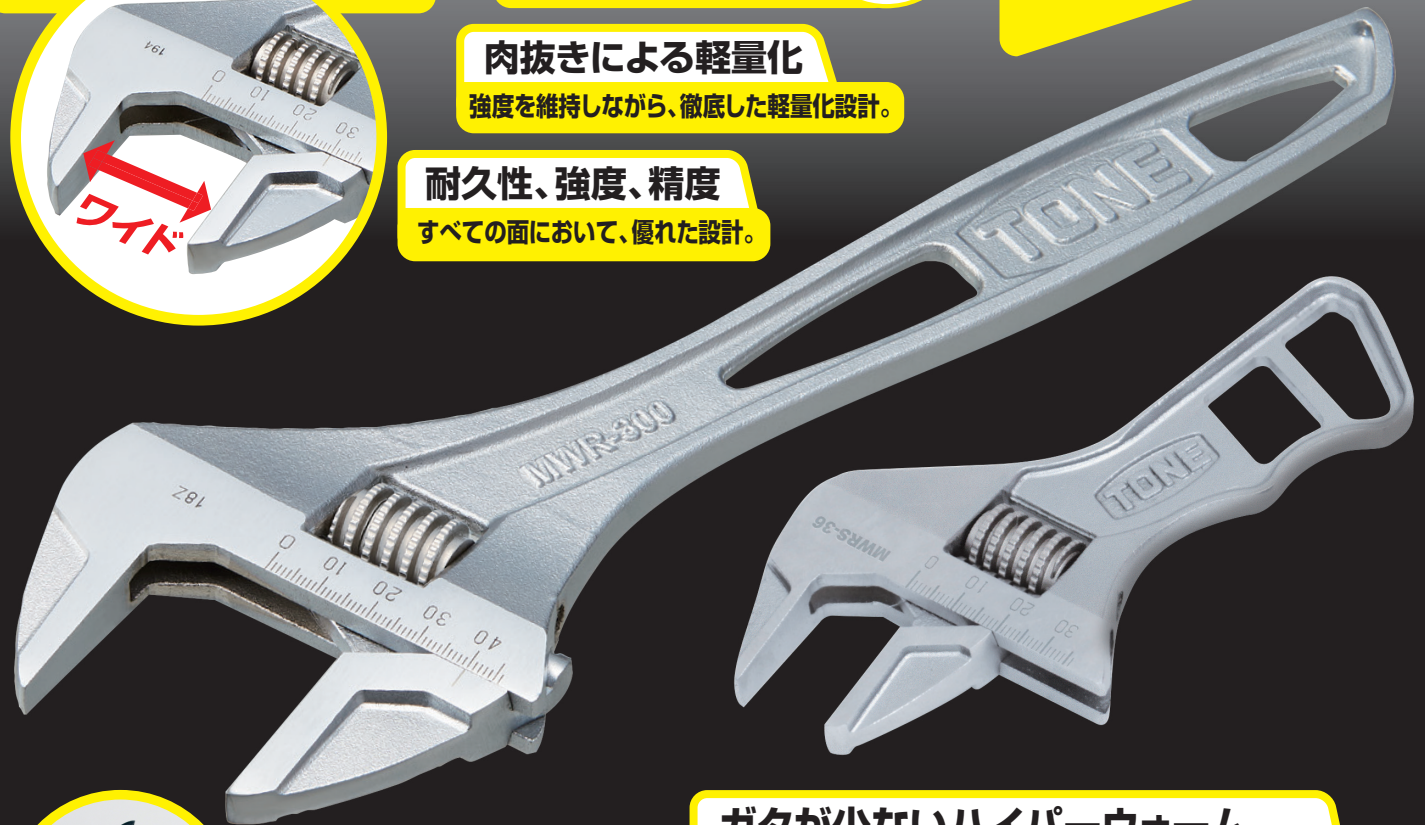

耐久性、強度、精度

すべての面において、優れた設計。