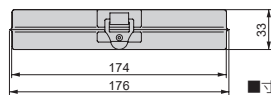

BOLTING SOLUTION COMPANY

新製品案内 301

ビットラチェットセット

BIT RATCHET SET BRFS27

- プッシュボタン式首振りビットラチェット
- 使用頻度の高いビットを27個セット
- 付属のビットホルダーとビットラチェットを組み合わせることで T 形ハンドルに可変

※ラチェットハンドル・ビットホルダーは各1個です。

組み合わせによって様々な場面で活躍。
ビットラチェットからT形ハンドルに変形可能。

ビット
二面幅
6.35
mm

BRFS27

■寸法図

T形ハンドルに可変

プッシュボタン式
首振り機構

ビットラチェット

延長ビットホルダー

ビットラチェットセット