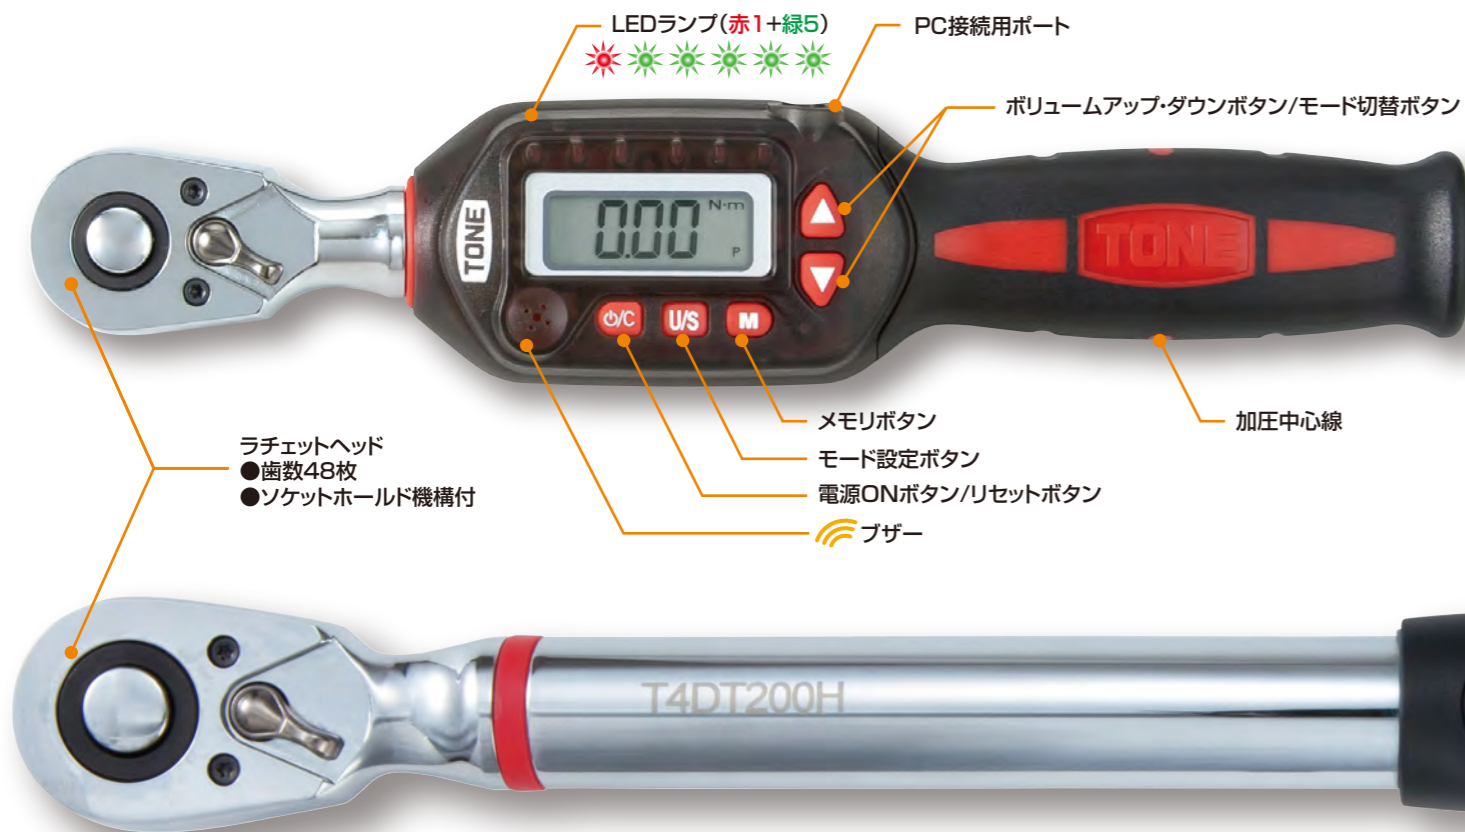

締付状況お知らせ機能

あらかじめ設定したトルク値に対して、LEDランプ、ブザー音と液晶表示で締付け状況をお知らせ

合否判定機能

測定後の結果に対してLEDランプと液晶表示で合否判定結果をお知らせ

データ保存機能

測定したトルク値を最大250件保存可能

USBでデータ転送可能USB通信ケーブルでパソコンに接続可能
PCデータはCSVファイルで取り出し可能**トラックモード&ピークモード
切替機能****トラックモード** 加えたトルクの変動に従い数値が変動表示**ピークモード** 加えたトルクの最大値を表示**校正証明書付**

6~850N・mの
幅広いトルク範囲に
9種類で対応

締付けトルクを
音と光でお知らせ

TONE CO., LTD.

誰でも簡単操作。デジタル表示で高精度なトルク管理が可能。 測定トルク値をPCにデータ転送可能。

LEDランプ(赤1+緑5) PC接続用ポート
ボリュームアップ・ダウンボタン/モード切替ボタン
ラチェットヘッド ●歯数48枚 ●ソケットホールド機構付
メモリボタン
モード設定ボタン
電源ONボタン/リセットボタン
プザー
加圧中心線

2色のLEDランプ・ブザー

2色のLEDランプ(赤と緑)、ブザー音と液晶表示により締付け状況をお知らせします。

目標トルクの80%に到達するとLEDランプの点灯とブザー音が断続的に鳴り始めます。LEDランプ:目標トルクに近づくにつれLEDランプが順番に点灯していきます。

液晶ディスプレイ(LCD)

センサー搭載グリップ

加圧中心線からずれてもグリップ内部にあるセンサーで正確なトルク測定が可能です。

締付状況お知らせ機能 (LED点灯、ブザー音と液晶表示)

ラチェットデジタル トルク管理をサポートする機能と特長

- 締付状況お知らせ機能
- 合否判定機能
- データ保存・転送機能
- 測定モード切替機能
- 左右両方向測定対応
- 校正証明書付

●締付状況お知らせ機能

あらかじめ設定したトルク値に対して、LEDランプ、ブザー音と液晶表示で締付け状況をお知らせします。

●合否判定機能

目標トルクを事前に全9件登録できます。合否判定の許容差は1~9%範囲で設定でき、合否判定機能をONに設定している場合、測定後の結果に対してLEDランプと液晶表示で合否判定結果をお知らせします。