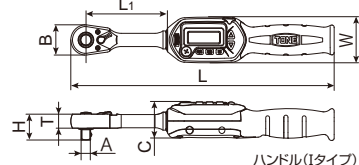

ラチェットデジタルトルク

DIGITORQON TDT-SERIES

校正証明書付

製品番号	能力範囲 最小～最大 (N・m)	最小表示 (N・m)	ハンドル タイプ	表示桁数 (N・m)	表示 単位	差込角 dr. A (mm)	歯数 (枚)	寸法 (mm)							質量 (kg) (※1)	メーカー希望 小売価格
								B	H	T	W	C	L	L₁		
T2DT30H	6～30	0.3～	I	0.01	N・m	6.35	48	22.5	19.5	10.3	47	38.3	221	38	0.36	¥46,500
T3DT60H	12～60	0.3～	I	0.01	N・m	9.5	48	31.0	26.5	14.5	47	38.3	229	42	0.45	¥47,500
T3DT85H	17～85	3～	I	0.1	N・m	9.5	48	31.0	26.5	14.5	47	38.3	271	84	0.51	¥49,900
T3DT135H	27～135	3～	I	0.1	N・m	9.5	48	31.0	26.5	14.5	47	38.3	380	193	0.65	¥54,000
T4DT135H	27～135	3～	I	0.1	N・m	12.7	48	31.0	30.5	14.5	47	38.3	380	193	0.66	¥54,000
T4DT200H	40～200	5～	II	0.1	N・m	12.7	48	41.0	34.5	18.0	39	35.7	520	216	1.28	¥58,000
T4DT340H	68～340	5～	II	0.1	N・m	12.7	48	41.0	34.5	18.0	39	35.7	640	336	1.45	¥77,300
T6DT500H	100～500	5～	II	0.1	N・m	19.0	48	60.0	55.0	30.0	39	35.7	945	634	3.00	¥122,000
T6DT850H	170～850	5～	II	0.1	N・m	19.0	48	60.0	55.0	30.0	39	35.7	1220	910	4.18	¥151,000

製品番号	トルク精度	使用電池	電池寿命 (※2)	使用温度 範囲	保管温度 範囲	湿度
T2DT30H	±3%	単4形 ×2本 マンガン乾電池 アルカリ乾電池 充電式ニッケル水素電池	連続操作状態 約48時間 (LED OFFの場合) 待機状態 約6ヶ月 (LED OFFの場合)	-10℃ ～ 60℃	-20℃ ～ 70℃	90%RH 以下
T3DT60H						
T3DT85H						
T3DT135H						
T4DT135H						
T4DT200H	±3.5%	単3形 ×2本 マンガン乾電池 アルカリ乾電池 充電式ニッケル水素電池	連続操作状態 約110時間 (LED OFFの場合) 待機状態 約12ヶ月 (LED OFFの場合)	-10℃ ～ 60℃	-20℃ ～ 70℃	90%RH 以下
T4DT340H						
T6DT500H						
T6DT850H						

※1:表内の質量には電池の質量は含まれておりません。
※2:電池寿命は使用環境、保管環境により変わります。電池残量が少なくなると、自動で電源がOFFになります。

付属品	
通信ソフトCD	1
USB通信ケーブル	1
単4形乾電池 (T2DT30H～T4DT135H)	2
単3形乾電池 (T4DT200H～T6DT850H)	2
校正証明書 (トレーサビリティ体系図付)	1
取扱説明書	1
樹脂ケース	1

校正証明書の有効期限

1. 未使用の場合
   校正証明書の校正日より1年までとします。
2. 校正証明書の校正日より1年未満で使用を開始された場合
   使用開始より1年間もしくは、締付回数1万回までとします。

修理・点検

- ■液晶ディスプレイの破損や表示の不備、LED不点灯、ラチェット頭部歯車の滑りを感じた場合、修理・点検が必要です(有償)。
  破損や故障の度合いにより修理不能の場合もあります。
- ■乱暴な取り扱い、長期間放置、使用頻度が多いなどの理由により、精度が狂うとことがあります。精度が必要な場合は、定期的に点検依頼してください(有償)。