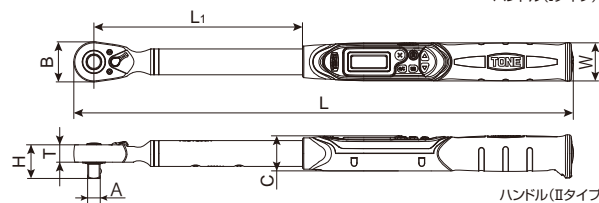

ハンドル(Ⅰタイプ)

ハンドル(Ⅱタイプ)

校正証明書の有効期限

1. 未使用の場合
   校正証明書の校正日より1年までとします。
2. 校正証明書の校正日より1年未満で使用を開始された場合
   使用開始より1年間もしくは、締付回数1万回までとします。

修理・点検

- ■液晶ディスプレイの破損や表示の不備、LED不点灯、ラチェット頭部歯車の滑りを感じた場合、修理・点検が必要です(有償)。
  破損や故障の度合いにより修理不能の場合もあります。
- ■乱暴な取り扱い、長期間放置、使用頻度が多いなどの理由により、精度が狂うとことがあります。精度が必要な場合は、定期的に点検依頼してください(有償)。

- ■トルク機器は定期点検が必要です。目安として1年に1回、または1万回のご使用毎に1回、定期点検をしてください(有償)。
- ■校正証明書については、ご購入された現品とお客様名が必要となります。ご入用の場合、ご購入の販売店または弊社営業所にお申し付けください(有償)。
- ■取り扱いについては、ご購入の販売店または弊社営業所にご相談ください。

～製品に関するお問い合わせ～

営業本部
営業企画部

E-MAIL ko-eigyo@tonetool.co.jp
URL http://www.tonetool.co.jp
〒586-0026 大阪府河内長野市寿町6番25号
TEL:0721-56-1850 FAX:0721-56-1851

本社・大阪営業所 〒556-0017 大阪市浪速区湊町2丁目1番57号
TEL:06-6649-5982 FAX:06-6649-5983

東京営業所 〒150-0013 東京都渋谷区恵比寿2丁目27番24号
TEL:03-3446-3911 FAX:03-3446-3915

札幌営業所・仙台営業所・新潟営業所・名古屋営業所・広島営業所・福岡営業所

TONE TONE株式会社

ISO 9001
ISO 14001
認証取得

TONE 製品のお買い求めは、信頼のできる当店へ

※製品の仕様は、使用目的を考慮して予告なく変更する場合がありますのでご了承ください。
■白抜き文字 で表示されているメーカー希望小売価格は、価格体系が異なりますのでご注意ください。
表示価格に消費税は含まれておりません