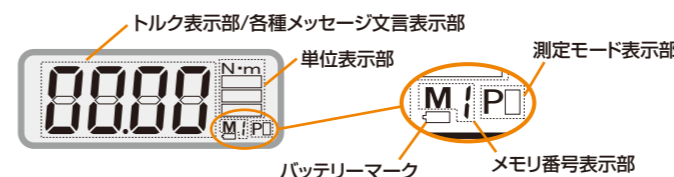

締付状況お知らせ機能

あらかじめ設定したトルク値に対して、LEDランプ、ブザー音と液晶表示で締付け状況をお知らせ

合否判定機能

測定後の結果に対してLEDランプと液晶表示で合否判定結果をお知らせ

データ保存機能

測定したトルク値を最大250件保存可能

USBでデータ転送可能USB通信ケーブルでパソコンに接続可能
PCデータはCSVファイルで取り出し可能**トラックモード&ピークモード
切替機能****トラックモード** 加えたトルクの変動に従い数値が変動表示**ピークモード** 加えたトルクの最大値を表示**校正証明書付**

6~850N・mの
幅広いトルク範囲に
9種類で対応

締付けトルクを
音と光でお知らせ

TONE CO., LTD.

誰でも簡単操作。デジタル表示で高精度なトルク管理が可能。 測定トルク値をPCにデータ転送可能。

LEDランプ(赤1+緑5) PC接続用ポート
ボリュームアップ・ダウンボタン/モード切替ボタン
ラチェットヘッド ●歯数48枚 ●ソケットホールド機構付
メモリボタン
モード設定ボタン
電源ONボタン/リセットボタン
プザー
加圧中心線

2色のLEDランプ・ブザー

2色のLEDランプ(赤と緑)、ブザー音と液晶表示により締付け状況をお知らせします。

目標トルクの80%に到達するとLEDランプの点灯とブザー音が断続的に鳴り始めます。LEDランプ:目標トルクに近づくにつれLEDランプが順番に点灯していきます。

液晶ディスプレイ(LCD)

センサー搭載グリップ

加圧中心線からずれてもグリップ内部にあるセンサーで正確なトルク測定が可能です。

締付状況お知らせ機能 (LED点灯、ブザー音と液晶表示)