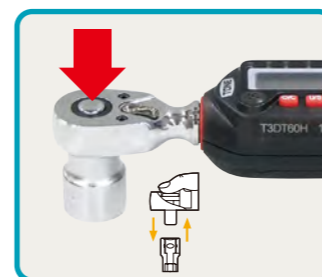

2色のLEDランプ・ブザー

2色のLEDランプ(赤と緑)、ブザー音と液晶表示により締付け状況をお知らせします。

目標トルクの80%に到達するとLEDランプの点灯とブザー音が断続的に鳴り始めます。LEDランプ:目標トルクに近づくにつれLEDランプが順番に点灯していきます。

液晶ディスプレイ(LCD)

センサー搭載グリップ

加圧中心線からずれてもグリップ内部にあるセンサーで正確なトルク測定が可能です。

締付状況お知らせ機能 (LED点灯、ブザー音と液晶表示)

ラチェットデジタル トルク管理をサポートする機能と特長

- 締付状況お知らせ機能
- 合否判定機能
- データ保存・転送機能
- 測定モード切替機能
- 左右両方向測定対応
- 校正証明書付

●締付状況お知らせ機能

あらかじめ設定したトルク値に対して、LEDランプ、ブザー音と液晶表示で締付け状況をお知らせします。

●合否判定機能

目標トルクを事前に全9件登録できます。合否判定の許容差は1~9%範囲で設定でき、合否判定機能をONに設定している場合、測定後の結果に対してLEDランプと液晶表示で合否判定結果をお知らせします。

●データ保存機能

測定したトルク値を最大250件保存できます。付属のUSB通信ケーブルでパソコンに接続すれば、CSVファイルで転送が可能です。

●データ転送機能

●測定モード切替機能

トラックモード&ピークモードでの測定が可能です。ダイヤル形トルクレンチ(締付けトルク値を直接読み取れる)やプレセット形トルクレンチ(あらかじめセットした目標トルクに達するとシグナルで入力完了を知らせる)と同じように使えます。

●左右両方向測定対応

左右両方向の測定が可能です。

●校正証明書付

国家標準に基づいてトレーサされた実用標準器を用いて校正されたことを証明する校正証明書付。

ソケットホールド機構

ワンタッチ操作でソケットの着脱が可能
ソケットの交換が容易で作業時には外れにくい

安全ロープ取付け穴

高所作業での落下防止対策に最適
*使用前に、安全ロープ等の注意事項をご確認ください。