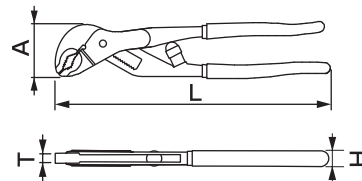

口開き幅の自動調整機能

**わずらわしい
調整作業が不要!!**

- 口開き幅の自動調整でわずらわしい調整作業が不要になり作業効率UP
- パイプやナットにセルフロックするので、軽く握るだけでしっかりと物をつかむことが可能
- 3枚合わせ構造で、遊びが少なくしっかりと物をつかむことが可能
- 握りやすく、滑りにくいソフトグリップ付

TONE CO., LTD.

広げて、握るだけの簡単操作で適切な口開き幅に自動調整!!

口開き幅の自動調整機能

使い方は簡単な2ステップ!!

①広げる ②握る

ステップ① 広げる

ステップ② 握る

口開き幅の自動調整でわずらわしい調整作業が不要になり作業効率UP!
パイプやナットにセルフロックするので、軽く握るだけでしっかりと物をつかむことが可能。
物をつかむ、パイプなどを回す作業に使用。
ガス・水道などの配管工事に欠かせない工具。

オートウォーターポンププライヤ

AUTO WATER PUMP PLIERS

製品番号	仕様	最大丸径 (mm)	寸法(mm)				質量 (g)	メーカー希望小売価格
			A	H	T	L		
AWP-175	スライド部 三枚合わせ機構 (口開き自動調整機能)	26	36	14	6.2	175	175	¥5,250
AWP-250	スライド部 三枚合わせ機構 (口開き自動調整機能)	32	47	15	7.5	250	365	¥5,900
AWP-300	スライド部 三枚合わせ機構 (口開き自動調整機能)	46	57	17	8.5	300	565	¥7,240