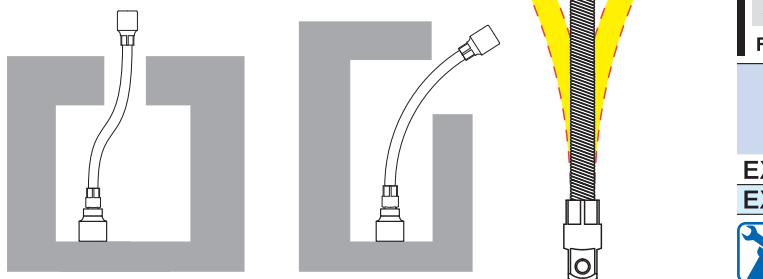

NEW

自由自在に曲がるので、
今まで届がなかった狭い場所や、
奥まった場所、裏側など用途は色々!!

EX24-150

EX34-200

バネ構造で曲げて
作業が可能!!

奥深い箇所での作業に最適

フレキシブルエクステンションバー

FLEXIBLE EXTENSION BAR

製品番号	差边角 dr. (mm)	寸法 (mm)					梱包入数 (通常) (店舗)	質量 (g)	メーカー希望 小売価格
		D	L ₁	L ₂	L	d			
EX24-150	6.35	12	9	143	150	8	10	60	¥2,000
EX34-200	9.5	17	13	190	200	8	10	90	¥3,000

【仮締め専用です。】力の入れ過ぎに注意してください。
※曲がり角度に制限があります。30°以下で使用してください。