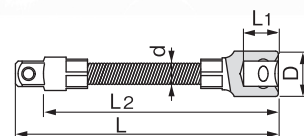

NEW

自由自在に曲がるので、
今まで届がなかった狭い場所や、
奥まった場所、裏側など用途は色々!!

EX24-150

EX34-200

バネ構造で曲げて
作業が可能!!

奥深い箇所での作業に最適

フレキシブルエクステンションバー

FLEXIBLE EXTENSION BAR

製品番号	差边角 dr. (mm)	寸法 (mm)					梱包入数 (通常) (店舗)	質量 (g)	メーカー希望 小売価格
		D	L ₁	L ₂	L	d			
EX24-150	6.35	12	9	143	150	8	10	60	¥2,000
EX34-200	9.5	17	13	190	200	8	10	90	¥3,000

【仮締め専用です。】力の入れ過ぎに注意してください。
※曲がり角度に制限があります。30°以下で使用してください。