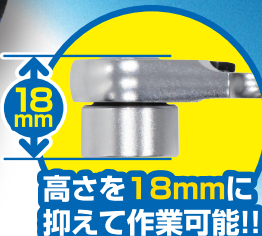

BOLTING SOLUTION COMPANY

新製品案内 248

ソケットレンチビットセット

NEW

**使用頻度の高い、ソケットとビットを
ひとつにセット!!
これがあれば困ったときに便利!!**

高さを18mmに抑えて作業可能!!

高さを18mmに抑えて作業ができる極短ソケット採用!!
ラチェットハンドルからT型レンチに変可!!
用途に合わせて様々な使い方が可能!!

ビット

延長

様々な使い方が可能

T形

ソケット

アダプターで差込角6.35mmソケット使用可能

極短差込11mm ⇔ 差込角6.35mmに交換

ソケットレンチビットセット

BIT RATCHET SET

製品番号 MIX21620P メーカー希望小売価格 ¥11,000

セット内容 全18点 (ソケット:5/ビット:11/ハンドル:2)

製品名	製品番号/仕様
ラチェットハンドル	
エクステンションバー	
ソケット(6角)	08、10、12、13、14
ドライバービット⊕	BT-P1、P2、P3
ドライバービット⊖	BT-M5.5、M6
ヘキサゴンビット	BT-H4、H5、H6、H8
ビットアダプター	BTA2(1/4" 6.35mmソケット用)
プラスチックケース	

- PE ケース付
- ウレタントレー付
- ケース寸法: w143 × d88 × h40mm
- 質量: 0.36kg ● 梱包入数 (通常): 12

～製品に関するお問い合わせ～

TONE TONE株式会社

営業企画部

E-MAIL ko-eigy@tonetool.co.jp
URL www.tonetool.co.jp
〒586-0026 大阪府河内長野市寿町6番25号
TEL:0721-56-1850 FAX:0721-56-1851