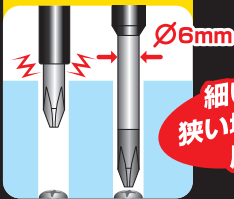

ラチェット機能付ボールタイプのラチェットドライバーに5種類の交換軸と使用頻度の高い6個のビットをセット

- 歯数72枚の細かな送りが可能なラチェット機構付ドライバー
- 先端を入れ替えることが可能な交換軸タイプ
- 狭い場所でも使用可能なスリム軸を採用
- スタビラチェットドライバーとしても使用可能
- 握りやすく力が入るボール形状グリップ
- ねじが落ちないマグネット付(交換軸)
- 丈夫な収納ケース付

狭い場所にも対応
スリム軸

細いので狭い場所にも届く

軸交換式

スタビラチェットドライバーとしても使用可能!!

なめらかに回転

グリップのチェンジノブを回すだけで左回転・右回転・固定の切替可能

緩める 固定 締める

ボールラチェットドライバーセット

BALL-TYPE RATCHET SCREWDRIVER SET

製品番号 RDBS11 メーカー希望小売価格 ¥8,500

セット内容 **全12点** (ビット: 11 / ハンドル: 1)

製品名	製品番号 / 仕様
差替式ボール型ラチェットドライバー	RDB
交換軸	⊕ プラス No.1, No.2, No.3 ⊖ マイナス 4, 6
ビット	⊕ プラス No.2 ⊖ マイナス 6 ● ヘキサゴン 2, 3, 4, 5
スチールケース	

セット質量790g

- スチールケース入