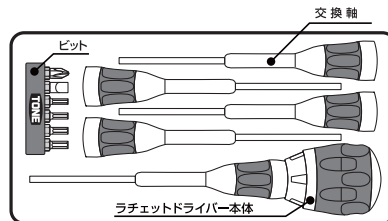

狭い場所にも対応  
**スリム軸**

細いので狭い場所にも届く

**軸交換式**

スタビラチェットドライバーとしても使用可能!!

**なめらかに回転**

グリップのチェンジノブを回すだけで左回転・右回転・固定の切替可能

緩める 固定 締める

## ボールラチェットドライバーセット

BALL-TYPE RATCHET SCREWDRIVER SET

製品番号 RDBS11 メーカー希望小売価格 ¥8,500

セット内容 **全12点** (ビット: 11 / ハンドル: 1)

製品名	製品番号 / 仕様
差替式ボール型ラチェットドライバー	RDB
交換軸	⊕ プラス No.1, No.2, No.3 ⊖ マイナス 4, 6
ビット	⊕ プラス No.2 ⊖ マイナス 6 ● ヘキサゴン 2, 3, 4, 5
スチールケース	

セット質量790g

- スチールケース入

**NEW**

~製品に関するお問い合わせ~

**TONE** TONE株式会社

営業企画部

E-MAIL [ko-eigyo@tonetool.co.jp](mailto:ko-eigyo@tonetool.co.jp)  
URL [www.tonetool.co.jp](http://www.tonetool.co.jp)  
〒586-0026 大阪府河内長野市寿町6番25号  
TEL:0721-56-1850 FAX:0721-56-1851