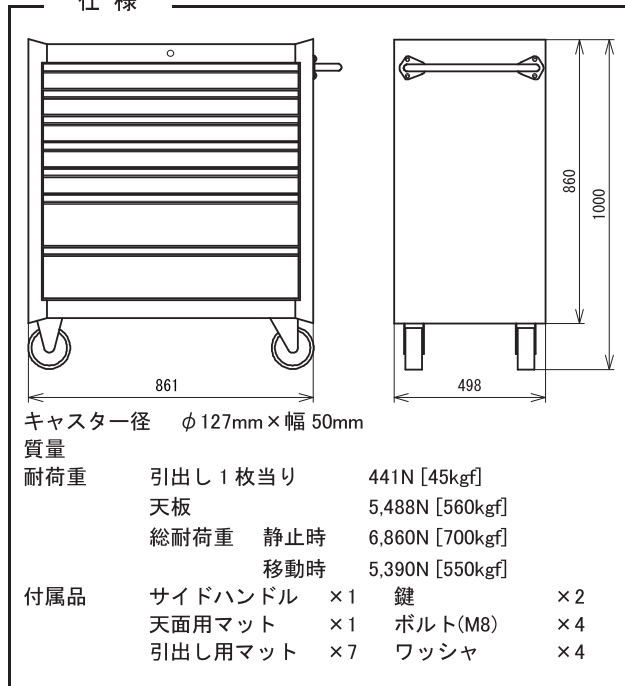

仕様

※キャスターは組立済みです。

注意文の ⚠️ 警告 ⚠️ 注意 の意味について

ご使用上の注意事項は ⚠️ 警告 ⚠️ 注意 に区分しており、それぞれ次の意味を表します。

⚠️ 警告	誤った取り扱いをしたときに、使用者が死亡または重傷を負う可能性が想定される内容のご注意。
⚠️ 注意	誤った取り扱いをしたときに、使用者が傷害を負う可能性が想定される内容および物的損害の発生が想定される内容のご注意。

尚、⚠️ 注意 に区分した事項でも、状況によっては重大な結果に結び付く可能性があります。いずれも安全に関する重要な内容を記載してありますので、必ず守ってください。

TONE株式会社