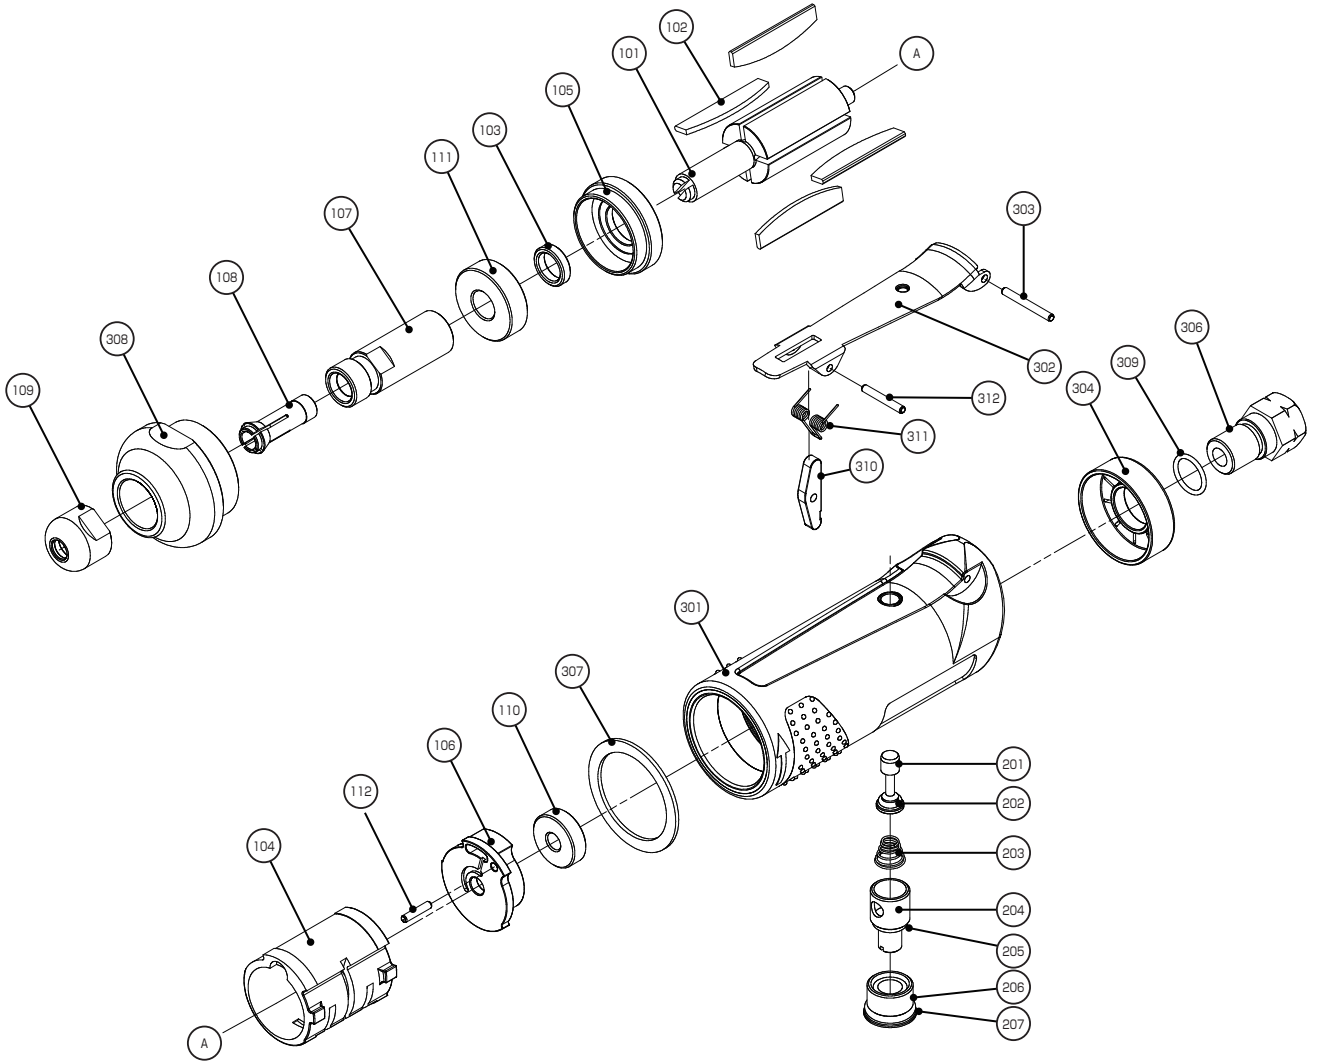

# AGR01

■ 部品構成図

[No.1704]

313 プラグ

- オイル

401 13mm 402 16mm