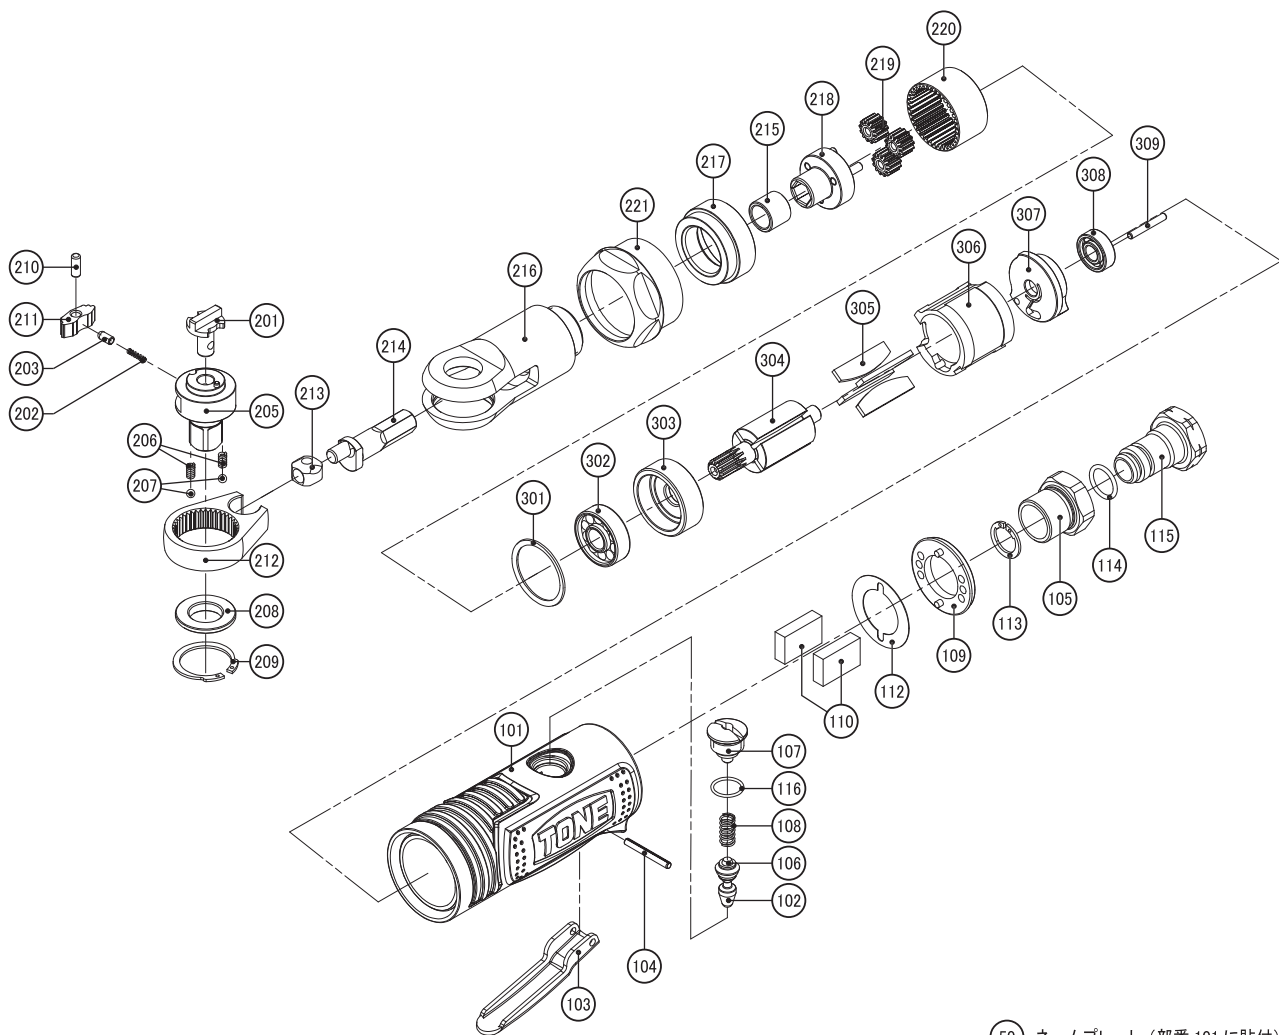

AR3100

■ 部品構成図

[No.1203]

- 50 ネームプレート (部番 101 に貼付)
- - カブラ
- - オイル