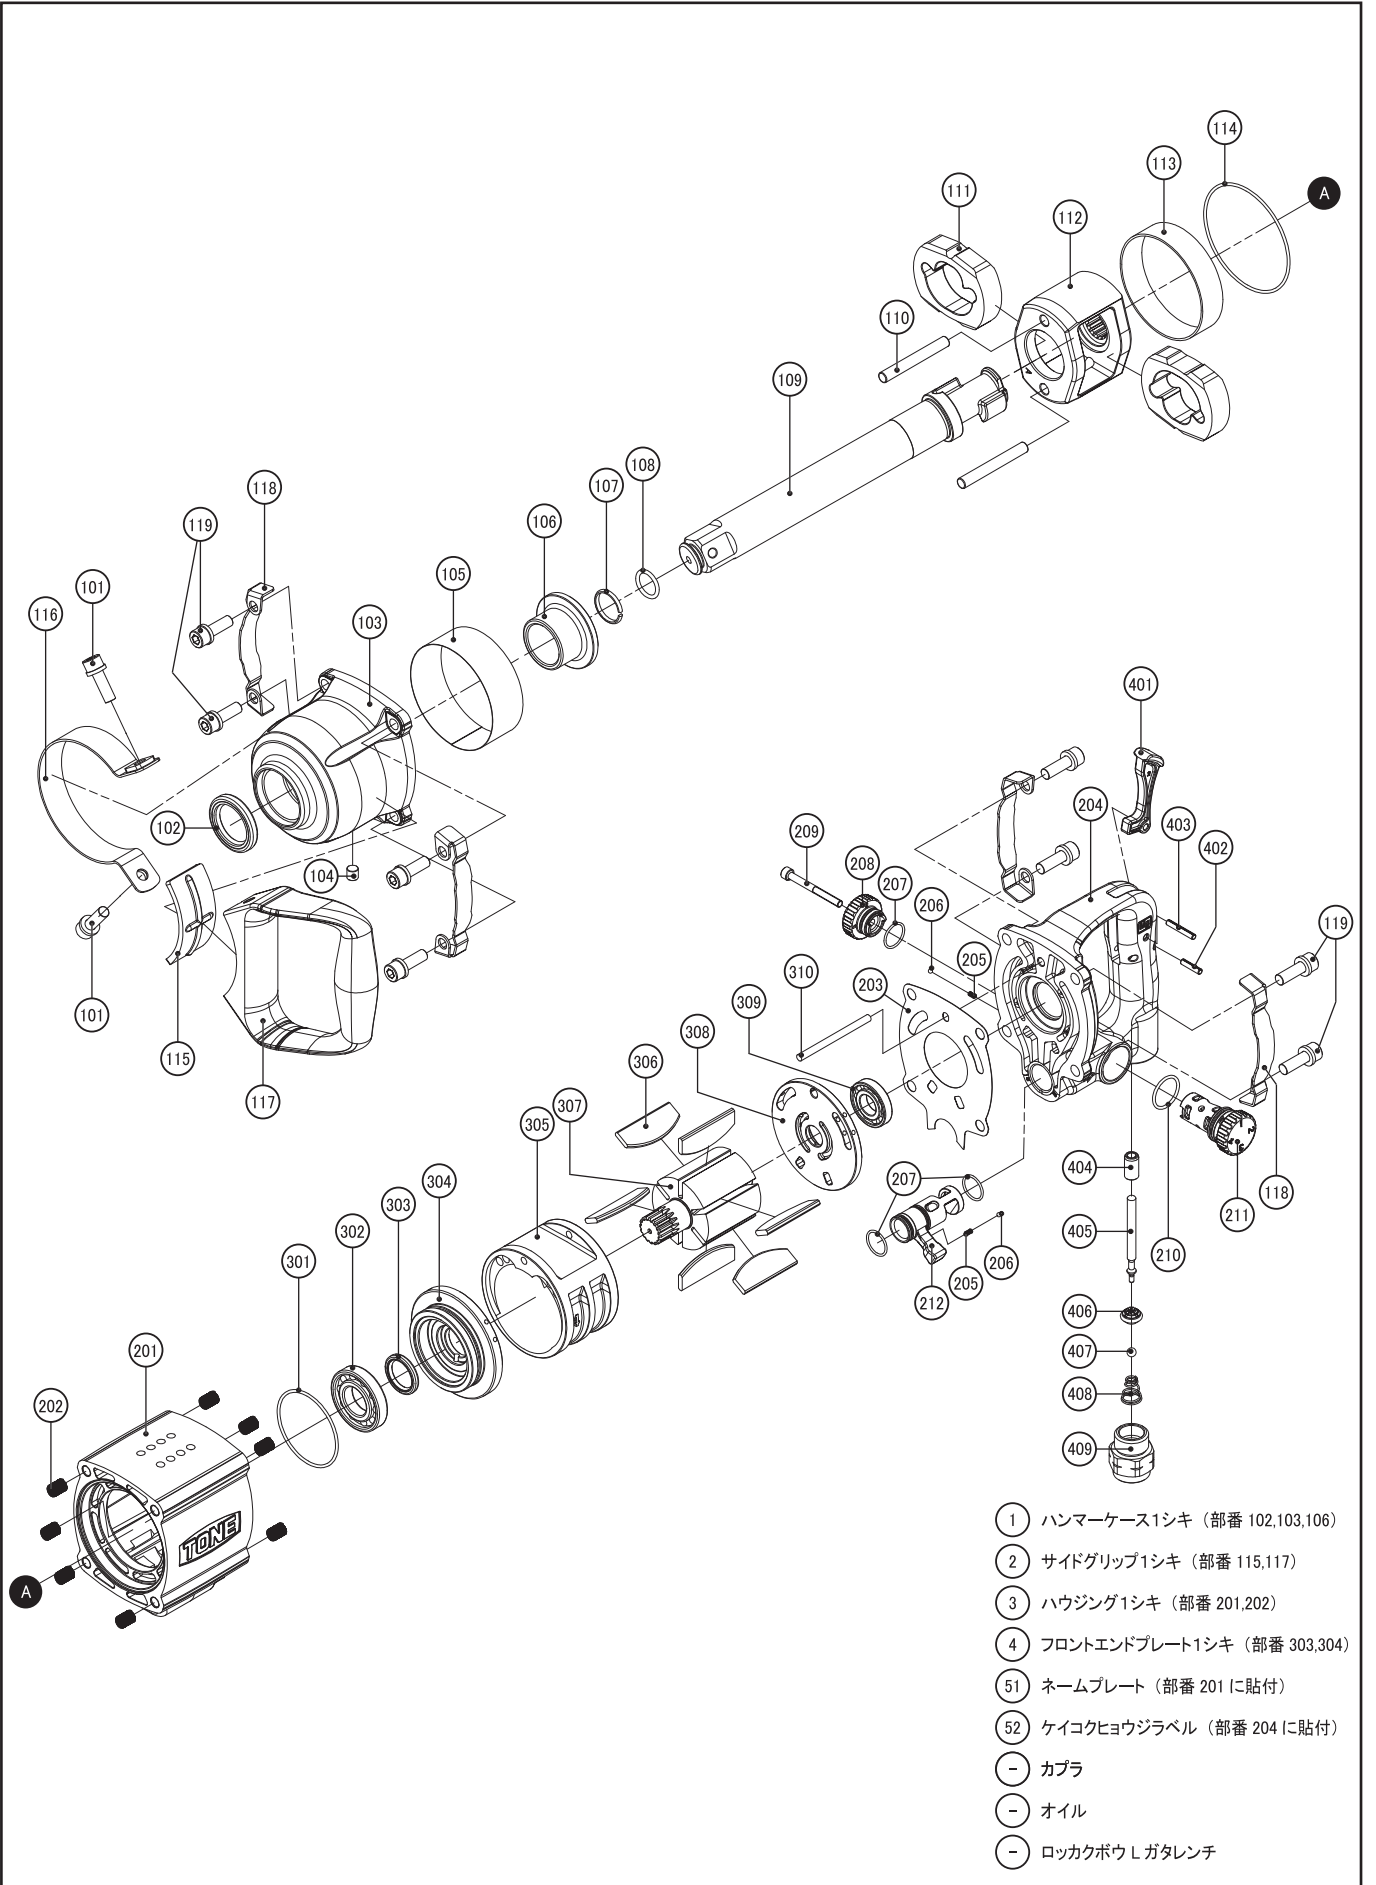

AIS8330L

■ 部品構成図

[No.1310]

- ① ハンマーケース1シキ (部番 102,103,106)
- ② サイドグリップ1シキ (部番 115,117)
- ③ ハウジング1シキ (部番 201,202)
- ④ フロントエンドプレート1シキ (部番 303,304)
- ⑤1 ネームプレート (部番 201 に貼付)
- ⑤2 ケイコクヒョウジラベル (部番 204 に貼付)
- カブラ
- オイル
- ロックカボウ L ガタレンチ