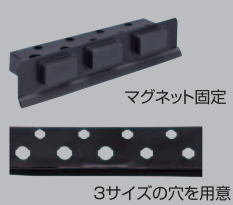

NEW

SA-MCN

POINT

マグネット部に傷つきを防止するラバー付

外観寸法 mm : Dimensions	幅(w)	奥行(d)	高さ(h)
	310	86	90

- カラー: ブラック
- 耐荷重: 20N(2.0kgf)
- 質量: 0.91kg
- 材質: スチール
- マグネット数: 3
- 梱包入数(通常): 1

※使用不可のドライバーもあり

ドライバーホルダー(マグネットタイプ)

DRIVER HOLDER(MAGNET TYPE)

製品番号 **SA-MSD** メーカー希望小売価格 **¥2,060**

ドライバーを9本収納可能。
固定方法がマグネットなので取り外しが可能。

NEW

SA-MSD

POINT

マグネット部に傷つきを防止するラバー付

外観寸法 mm : Dimensions	幅(w)	奥行(d)	高さ(h)
	280	63	25