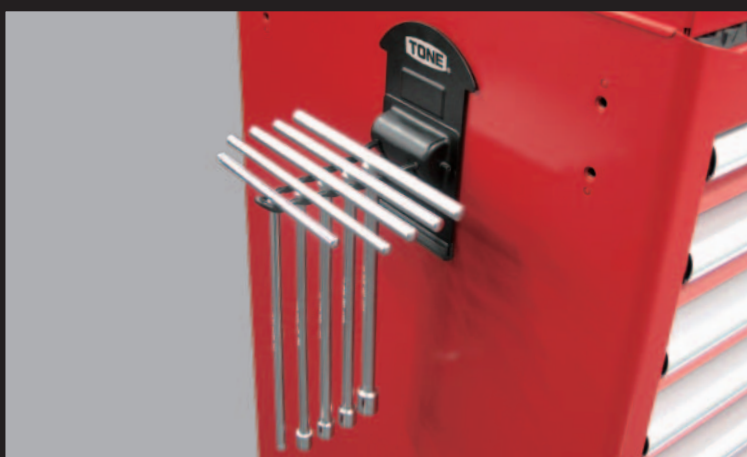

TONE®

BOLTING SOLUTION COMPANY

新製品案内 142

収納具オプション

NEW 収納具用オプションをラインアップ!!
好みの組合せで、作業性が向上!!

サイドテーブル
製品番号 SA-ST

T形レンチホルダー
(マグネットタイプ)
製品番号 SA-MTW

缶ホルダー
(マグネットタイプ)
製品番号 SA-MCN

ドライバーホルダー
(マグネットタイプ)
製品番号 SA-MSD

TONE CO., LTD.

収納具を拡張するオプションをラインアップ!!

サイドテーブル

SIDE TABLE

製品番号 **SA-ST** メーカー希望小売価格 **¥9,850**

キャビネット側面に取付可能な補助テーブル。
使用しない時は、装着したまま折畳みが可能。

NEW