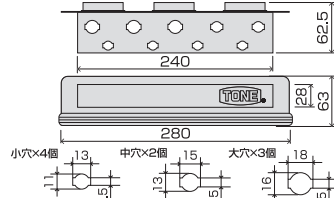

※使用不可のドライバーもあり

警告 WARNING

- ●耐荷重を超える重量物を置かないでください。
  Do not put heavy stuff in excess of load resistance.

注意 CAUTION

- ●工具は本来の使用目的以外には使用しないでください。 / Do not use tool for purposes not intended.
- ●磁気による悪影響を及ぼす場所での使用はしないでください。 / Do not use the tool at magnetic fields.

～製品に関するお問い合わせ～

営業企画部

E-MAIL ko-eigyo@tonetool.co.jp
URL <http://www.tonetool.co.jp>
〒586-0026 大阪府河内長野市寿町6番25号
TEL:0721-56-1850 FAX:0721-56-1851

本社・大阪営業所

〒556-0017 大阪市浪速区湊町2丁目1番57号
TEL:06-6649-5982 FAX:06-6649-5983

東京営業所

〒150-0013 東京都渋谷区恵比寿2丁目27番24号
TEL:03-3446-3911 FAX:03-3446-3915

札幌営業所・仙台営業所・新潟営業所・名古屋営業所・広島営業所・福岡営業所

TONE TONE株式会社

ISO 9001
ISO 14001
認証取得

TONE 製品のお買い求めは、信頼のできる当店へ

※製品の仕様は、使用目的を考慮して予告なく変更する場合がありますのでご了承ください。

白抜き文字で表示されているメーカー希望小売価格は、価格体系が異なりますのでご注意ください。

表示価格に消費税は含まれておりません