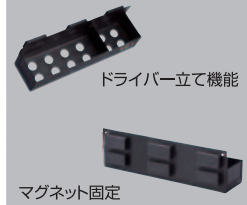

T-TYPE WRENCH HOLDER(MAGNET TYPE)

製品番号 **SA-MTW** メーカー希望小売価格 **¥2,780**

T形レンチを5本まで収納可能。
ホルダーは折畳み収納可能。
固定方法がマグネットなので取り外しが可能。

NEW

SA-MTW

POINT

マグネット部に傷つきを防止するラバー付

外観寸法 mm : Dimensions	幅(w)	奥行(d)	高さ(h)
	110	150	178

- カラー: ブラック
- 耐荷重: 25N(2.5kgf)
- 質量: 0.31kg
- 材質: スチール
- マグネット数: 2
- 梱包入数(通常): 1

缶ホルダー(マグネットタイプ)

CAN HOLDER(MAGNET TYPE)

製品番号 **SA-MCN** メーカー希望小売価格 **¥2,180**

一般的なスプレー缶(φ55mm)を3本収納可能。
底面の穴を利用してドライバー立てにも使用可能。
固定方法がマグネットなので取り外しが可能。

NEW

SA-MCN

POINT

マグネット部に傷つきを防止するラバー付

外観寸法 mm : Dimensions	幅(w)	奥行(d)	高さ(h)
	310	86	90

- カラー: ブラック
- 耐荷重: 20N(2.0kgf)
- 質量: 0.91kg
- 材質: スチール
- マグネット数: 3
- 梱包入数(通常): 1

※使用不可のドライバーもあり

ドライバーホルダー(マグネットタイプ)

DRIVER HOLDER(MAGNET TYPE)

製品番号 **SA-MSD** メーカー希望小売価格 **¥2,060**

ドライバーを9本収納可能。
固定方法がマグネットなので取り外しが可能。

NEW

SA-MSD

POINT

マグネット部に傷つきを防止するラバー付

外観寸法 mm : Dimensions	幅(w)	奥行(d)	高さ(h)
	280	63	25