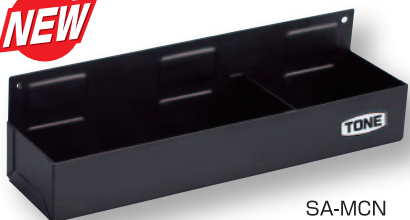

- カラー: ブラック
- 耐荷重: 25N(2.5kgf)
- 質量: 0.31kg
- 材質: スチール
- マグネット数: 2
- 梱包入数(通常): 1

缶ホルダー(マグネットタイプ)

CAN HOLDER(MAGNET TYPE)

製品番号 **SA-MCN** メーカー希望小売価格 **¥2,180**

一般的なスプレー缶(φ55mm)を3本収納可能。
底面の穴を利用してドライバー立てにも使用可能。
固定方法がマグネットなので取り外しが可能。

NEW

SA-MCN

POINT

マグネット部に傷つきを防止するラバー付

外観寸法 mm : Dimensions	幅(w)	奥行(d)	高さ(h)
	310	86	90

- カラー: ブラック
- 耐荷重: 20N(2.0kgf)
- 質量: 0.91kg
- 材質: スチール
- マグネット数: 3
- 梱包入数(通常): 1

※使用不可のドライバーもあり

ドライバーホルダー(マグネットタイプ)

DRIVER HOLDER(MAGNET TYPE)

製品番号 **SA-MSD** メーカー希望小売価格 **¥2,060**

ドライバーを9本収納可能。
固定方法がマグネットなので取り外しが可能。

NEW

SA-MSD

POINT

マグネット部に傷つきを防止するラバー付

外観寸法 mm : Dimensions	幅(w)	奥行(d)	高さ(h)
	280	63	25