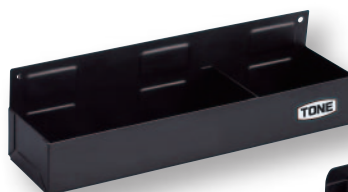

TONE®

BOLTING SOLUTION COMPANY

新製品案内 142

収納具オプション

NEW 収納具用オプションをラインアップ!!
好みの組合せで、作業性が向上!!

サイドテーブル
製品番号 SA-ST

T形レンチホルダー
(マグネットタイプ)
製品番号 SA-MTW

缶ホルダー
(マグネットタイプ)
製品番号 SA-MCN

ドライバーホルダー
(マグネットタイプ)
製品番号 SA-MSD

TONE CO., LTD.

収納具を拡張するオプションをラインアップ!!

サイドテーブル

SIDE TABLE

製品番号 **SA-ST** メーカー希望小売価格 **¥9,850**

キャビネット側面に取付可能な補助テーブル。
使用しない時は、装着したまま折畳みが可能。

NEW

SA-ST

POINT

折畳みが可能

外観寸法 mm : Dimensions	幅(w)	奥行(d)	高さ(h)
	435	405	178

- カラー: ブラック
- 耐荷重: 49N(5.0kgf)
- 質量: 4.15kg
- 材質: スチール
- 梱包入数(通常): 1

WSW207R、WS207R、WS207S、WS207B、TC1701R、TC6101Rに使用できます。

T形レンチホルダー(マグネットタイプ)