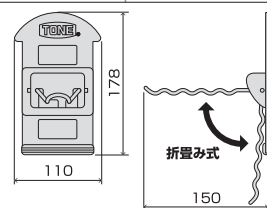

収納具を拡張するオプションをラインアップ!!

サイドテーブル

SIDE TABLE

製品番号 **SA-ST** メーカー希望小売価格 **¥9,850**

キャビネット側面に取付可能な補助テーブル。
使用しない時は、装着したまま折畳みが可能。

NEW

POINT

折畳みが可能

外観寸法 mm : Dimensions	幅(w)	奥行(d)	高さ(h)
	435	405	178

- ●カラー: ブラック
- ●耐荷重: 49N(5.0kgf)
- ●質量: 4.15kg
- ●材質: スチール
- ●梱包入数(通常): 1

WSW207R、WS207R、WS207S、WS207B、TC1701R、TC6101Rに使用できます。

T形レンチホルダー(マグネットタイプ)

T-TYPE WRENCH HOLDER(MAGNET TYPE)

製品番号 **SA-MTW** メーカー希望小売価格 **¥2,780**

T形レンチを5本まで収納可能。
ホルダーは折畳み収納可能。
固定方法がマグネットなので取り外しが可能。

NEW

POINT

マグネット部に傷つきを防止するラバー付

外観寸法 mm : Dimensions	幅(w)	奥行(d)	高さ(h)
	110	150	178

- ●カラー: ブラック
- ●耐荷重: 25N(2.5kgf)
- ●質量: 0.31kg
- ●材質: スチール
- ●マグネット数: 2
- ●梱包入数(通常): 1

缶ホルダー(マグネットタイプ)

CAN HOLDER(MAGNET TYPE)

製品番号 **SA-MCN** メーカー希望小売価格 **¥2,180**

一般的なスプレー缶(φ55mm)を3本収納可能。
底面の穴を利用してドライバー立てにも使用可能。
固定方法がマグネットなので取り外しが可能。

NEW

POINT

マグネット部に傷つきを防止するラバー付

外観寸法 mm : Dimensions	幅(w)	奥行(d)	高さ(h)
	310	86	90

- ●カラー: ブラック
- ●耐荷重: 20N(2.0kgf)
- ●質量: 0.91kg
- ●材質: スチール
- ●マグネット数: 3
- ●梱包入数(通常): 1

※使用不可のドライバーもあり

ドライバーホルダー(マグネットタイプ)

DRIVER HOLDER(MAGNET TYPE)

製品番号 **SA-MSD** メーカー希望小売価格 **¥2,060**

ドライバーを9本収納可能。
固定方法がマグネットなので取り外しが可能。

NEW

POINT

マグネット部に傷つきを防止するラバー付

外観寸法 mm : Dimensions	幅(w)	奥行(d)	高さ(h)
	280	63	25

- ●カラー: ブラック
- ●耐荷重: 25N(2.5kgf)
- ●質量: 0.76kg
- ●材質: スチール
- ●マグネット数: 3
- ●梱包入数(通常): 1

※使用不可のドライバーもあり

警告 WARNING

- ●耐荷重を超える重量物を置かないでください。
  Do not put heavy stuff in excess of load resistance.

注意 CAUTION

- ●工具は本来の使用目的以外には使用しないでください。 / Do not use tool for purposes not intended.
- ●磁気による悪影響を及ぼす場所での使用はしないでください。 / Do not use the tool at magnetic fields.

～製品に関するお問い合わせ～

営業企画部

E-MAIL ko-eigyo@tonetool.co.jp
URL <http://www.tonetool.co.jp>
〒586-0026 大阪府河内長野市寿町6番25号
TEL:0721-56-1850 FAX:0721-56-1851

本社・大阪営業所

〒556-0017 大阪市浪速区湊町2丁目1番57号
TEL:06-6649-5982 FAX:06-6649-5983

東京営業所