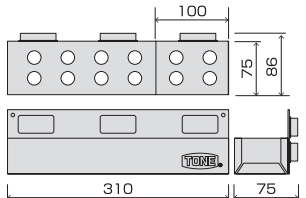

NEW

SA-MCN

POINT

マグネット部に傷つきを防止するラバー付

外観寸法 mm : Dimensions	幅(w)	奥行(d)	高さ(h)
	310	86	90

- カラー: ブラック
- 耐荷重: 20N(2.0kgf)
- 質量: 0.91kg
- 材質: スチール
- マグネット数: 3
- 梱包入数(通常): 1

※使用不可のドライバーもあり

ドライバーホルダー(マグネットタイプ)

DRIVER HOLDER(MAGNET TYPE)

製品番号 **SA-MSD** メーカー希望小売価格 **¥2,060**

ドライバーを9本収納可能。
固定方法がマグネットなので取り外しが可能。

NEW

SA-MSD

POINT

マグネット部に傷つきを防止するラバー付

外観寸法 mm : Dimensions	幅(w)	奥行(d)	高さ(h)
	280	63	25