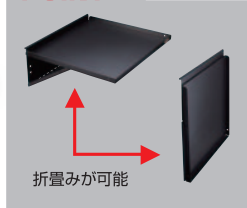

ドライバーホルダー
(マグネットタイプ)
製品番号 SA-MSD

TONE CO., LTD.

収納具を拡張するオプションをラインアップ!!

サイドテーブル

SIDE TABLE

製品番号 **SA-ST** メーカー希望小売価格 **¥9,850**

キャビネット側面に取付可能な補助テーブル。
使用しない時は、装着したまま折畳みが可能。

NEW

SA-ST

POINT

折畳みが可能

外観寸法 mm : Dimensions	幅(w)	奥行(d)	高さ(h)
	435	405	178

- カラー: ブラック
- 耐荷重: 49N(5.0kgf)
- 質量: 4.15kg
- 材質: スチール
- 梱包入数(通常): 1

WSW207R、WS207R、WS207S、WS207B、TC1701R、TC6101Rに使用できます。

T形レンチホルダー(マグネットタイプ)

T-TYPE WRENCH HOLDER(MAGNET TYPE)

製品番号 **SA-MTW** メーカー希望小売価格 **¥2,780**

T形レンチを5本まで収納可能。
ホルダーは折畳み収納可能。
固定方法がマグネットなので取り外しが可能。

NEW

SA-MTW

POINT

マグネット部に傷つきを防止するラバー付

外観寸法 mm : Dimensions	幅(w)	奥行(d)	高さ(h)
	110	150	178