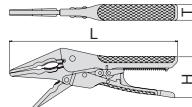

簡単操作!!

- ①赤いレバー上へ上げて本体を広げる
- ②対象物をはさみグリップを握りこむ
これで対象物の保持が完了

Point 3

掴む力も簡単調整!!

掴む力の調整は、オートグリッププライヤに唯一存在する調整ねじで締めこむと弱く、緩めると強い保持力に調整可能

オートグリッププライヤ

AUTO GRIP PLIERS

製品番号	寸法 (mm)			最大口開き幅 (mm)	梱包入数 (通常)	質量 (g)	メーカー希望小売価格
	L	H	T				
GPA-150	163	48	18	25	6	230	¥7,500
GPA-250	235	69	25	40	6	635	¥9,000

●軽作業用

板金・溶接作業・工場保全など、仮止め・固定・溶着・接合の保持具として便利です。対象物の厚みに応じて、口幅を自動調整します。

GPA-150

GPA-250

GPAL-175

オートグリッププライヤ (ロングノーズタイプ)

AUTO GRIP PLIERS (LONG NOSE TYPE)

製品番号	寸法 (mm)			最大口開き幅 (mm)	梱包入数 (通常)	質量 (g)	メーカー希望小売価格
	L	H	T				
GPAL-175	195	48	18	43	6	250	¥9,000

●軽作業用

⚠️ 注意 CAUTION

- オートグリッププライヤは口幅を自動調整しますが、無理な使い方をすると途中で外れたりします。ロックされたことを確認してください。/ Jaw opening span of auto grip pliers can be adjusted automatically, but if the tool is forced to do heavier duty job than it is intended it may release work accidentally. Confirm if the work is surely locked.
- オートグリッププライヤは軽作業保持用です。強い締め付け作業には使用しないでください。/ Do not use auto grip pliers with excessive load.