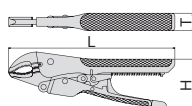

NEW

**広げて握るだけの簡単操作で
適切な口開き幅に自動調整!!**

Point 1

違う厚みでも調整いらす!!

薄いものでも厚いものでも、ねじで調整することなく、自動で対象物の厚みに調整して、保持が可能

①広げる

②握る

Point 2

簡単操作!!

- ①赤いレバー上へ上げて本体を広げる
- ②対象物をはさみグリップを握りこむ
これで対象物の保持が完了

Point 3

掴む力も簡単調整!!

掴む力の調整は、オートグリッププライヤに唯一存在する調整ねじで締めこむと弱く、緩めると強い保持力に調整可能

オートグリッププライヤ

AUTO GRIP PLIERS

製品番号	寸法 (mm)			最大口開き幅 (mm)	梱包入数 (通常)	質量 (g)	メーカー希望小売価格
	L	H	T				
GPA-150	163	48	18	25	6	230	¥7,500
GPA-250	235	69	25	40	6	635	¥9,000

●軽作業用

板金・溶接作業・工場保全など、仮止め・固定・溶着・接合の保持具として便利です。対象物の厚みに応じて、口幅を自動調整します。

GPA-150

GPA-250

GPAL-175

オートグリッププライヤ (ロングノーズタイプ)

AUTO GRIP PLIERS (LONG NOSE TYPE)

製品番号	寸法 (mm)			最大口開き幅 (mm)	梱包入数 (通常)	質量 (g)	メーカー希望小売価格
	L	H	T				
GPAL-175	195	48	18	43	6	250	¥9,000